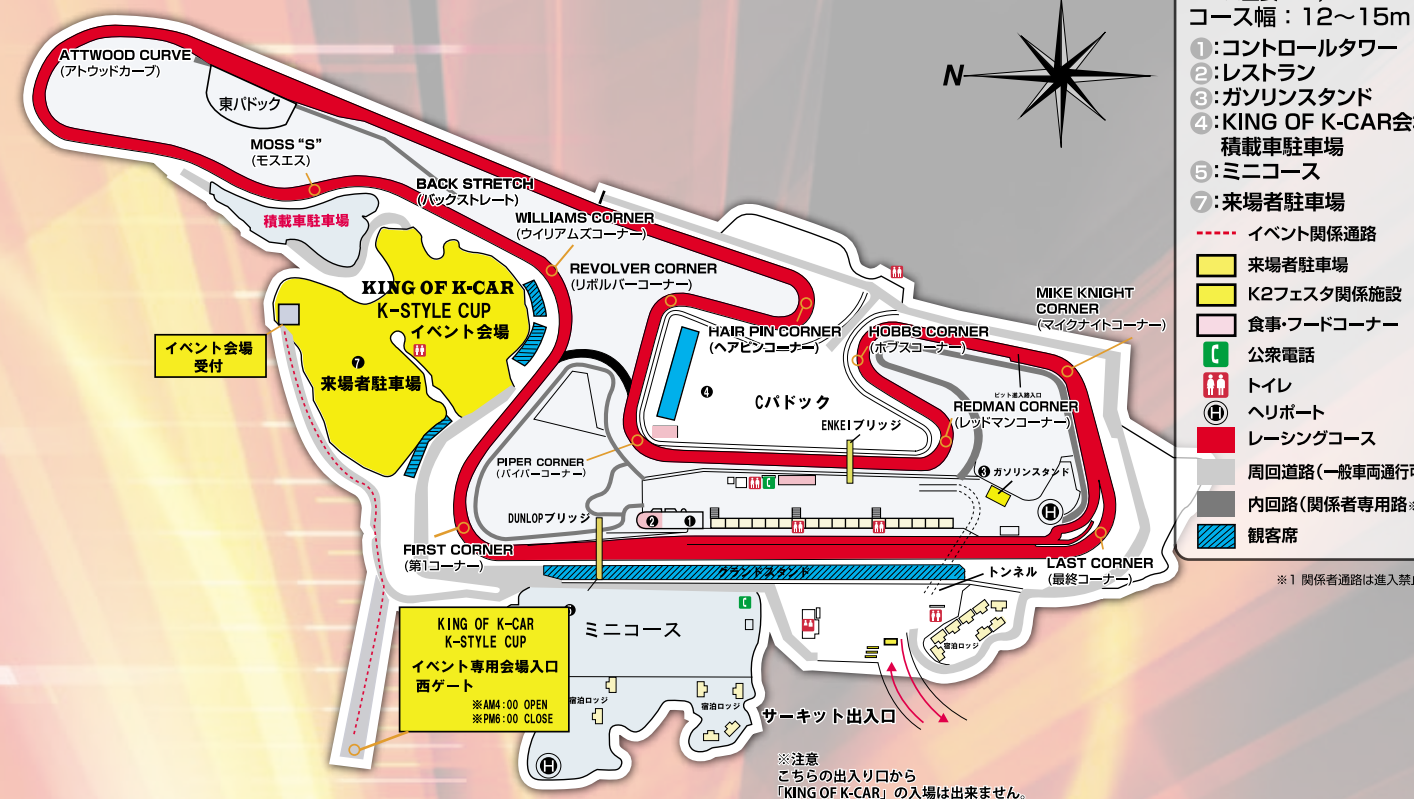

出展メーカー 26 社 (順不同)

NANKANG TIRE	Na Jack
HEARTILY	FEEL
SHINKO	BOLD WORLD
K-STYLE	BUTTERFLY SYSTEM
ごんた屋	REFFECT
スーパースター	ガレージベリ
pregiatissimo	旭化成テクノプラス株式会社
舞杏	CAR SENSE
LINE UP	IDEAL
K-BREAK	Rin Parts
翔-PRODUCE	44G
WORK	a/g/s. 浪漫亭
ESB	HEARTS

一日中見どころ盛り沢山!!

タイムスケジュールを見て  
各イベント会場見学やコース観戦を楽しもう!

OKAYAMA International Circuit Course Guide

K2 FESTA タイムスケジュール

KING OF K-CAR K-STYLE CUP	
4:00~	西ゲートオープン・参加受付開始
7:00~	
7:30~	
8:00~	8:00 当日エントリー締切
8:30~	8:30 出展者ミーティング <small>※各出展社はステージ前に集合して下さい 審査方法を説明致します。</small>
9:00~	9:00~ 開会式 <small>※各参加者はステージ前に集合して下さい</small>
9:30~	
10:00~	
10:30~	
11:00~	
11:30~	11:30~ ステージビンゴ大会 <small>※ご来場者が誰でも参加できます ※ビンゴカードは本部テントにて販売しております。</small>
12:00~	
14:30~	
15:00~	表彰式 KING OF K-CAR/K-STYLE CUP <small>※集計の都合上、表彰式がずれる場合がございます。</small>
15:30~	
16:00~	
17:00~	エントリー車両パレードラン予定 <small>※コース貸切イベント開催しておりますのでスケジュールの都合上できない場合がございます</small>
18:00~	閉門